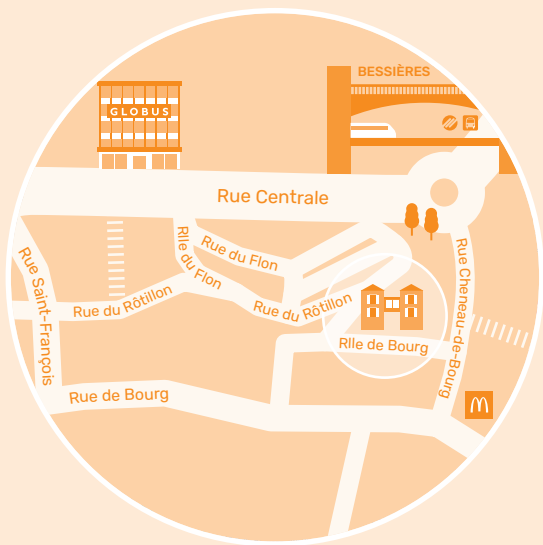

Nous trouver

Ruelle de Bourg 7, Lausanne

Métro M2, arrêt Bessières

Bus 6, 7, 8,
arrêt Bessières

Association ASTRÉE | Ruelle de Bourg 7 | 1003 Lausanne
021 544 27 97 | 021 544 27 98 | info@astree.ch | www.astree.ch