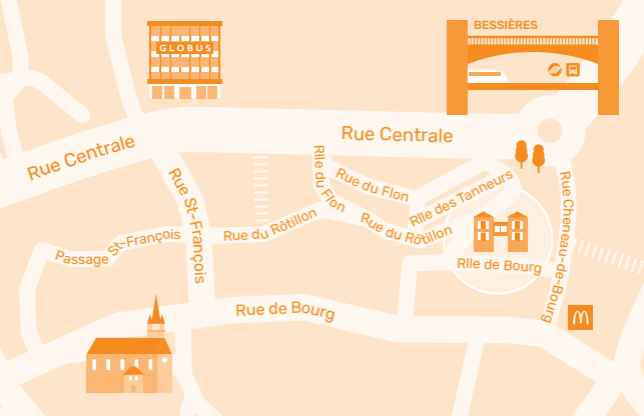

### **Adresse**

Association ASTRÉE  
Ruelle de Bourg 7  
1003 Lausanne

### **Plus d'informations**

[info@astree.ch](mailto:info@astree.ch)  
[www.astree.ch](http://www.astree.ch)

Rue Centrale

Rue Centrale

Rue St-François

Rille du Flon

Rue du Flon

Rille des Tanneurs